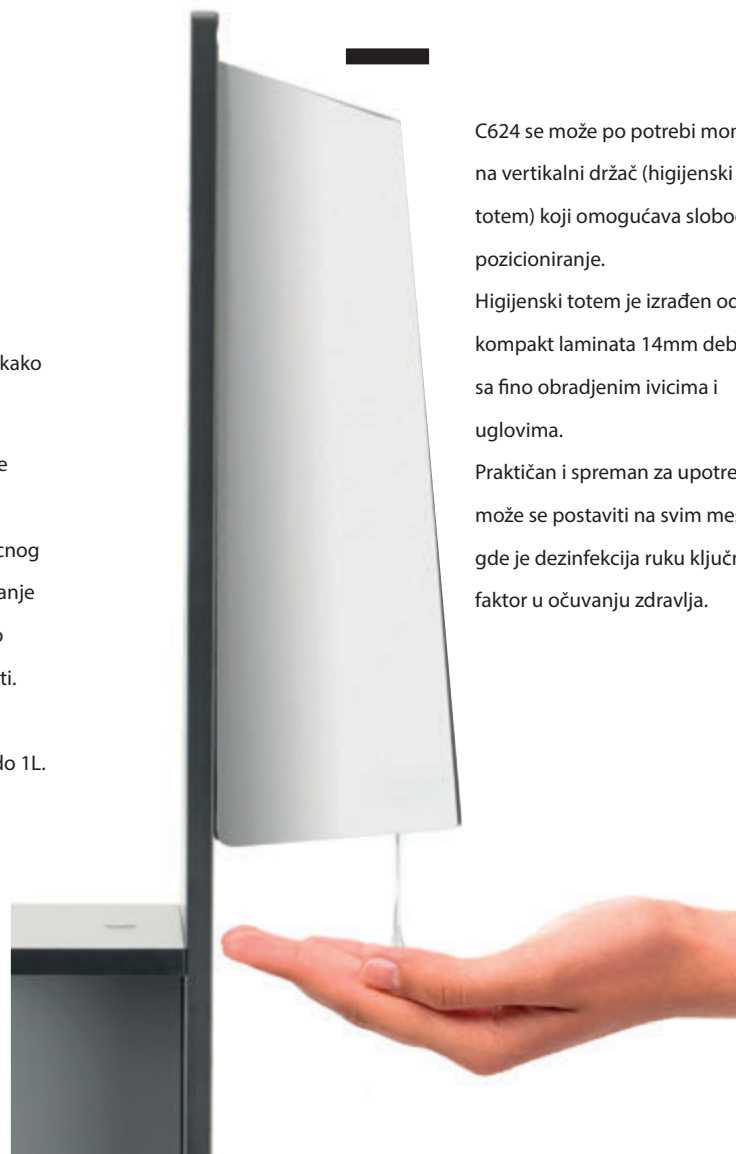

**NO TOUCH
SYSTEM**

C624 DISPENSER

SOEMA®
Handcrafted Technology

HYGIENIC TOWER

C624 je najnoviji elektronski dispenser iz Soemine palete proizvoda, sa napajanjem na baterije ili el.energiju.

Spoljno kućište u dve verzije: nerđajući čelik AISI 304 ili termooblikovana čvrsta plastika, idelano se uklapaju u bilo koje okruženje.

Opremljen je anti-drip usisnim crevom (rotirajuća peristaltička pumpa) kako bi se izbeglo potencijalno blokiranje nakon duže pauze u radu.

Postojan u radu, čak i uz korišćenje gelova i tečnosti različite gustine.

-  x4 type C 1,5V
-  12 Vac
-  Ø95mm Max
0,25-1lt Ø3" 47/64 Max

C624 se može po potrebi montirati na vertikalni držač (higijenski totem) koji omogućava slobodno pozicioniranje.

Higijenski totem je izrađen od kompakt laminata 14mm debljine, sa fino obradjenim ivicama i uglovima.

Praktičan i spreman za upotrebu može se postaviti na svim mestima gde je dezinfekcija ruku ključni faktor u očuvanju zdravlja.

Sveden dizajn i dodatak u vidu police za rukavice, sa anti-vandal zaštitom čine ga diskretnim i jednostavnim za korišćenje.