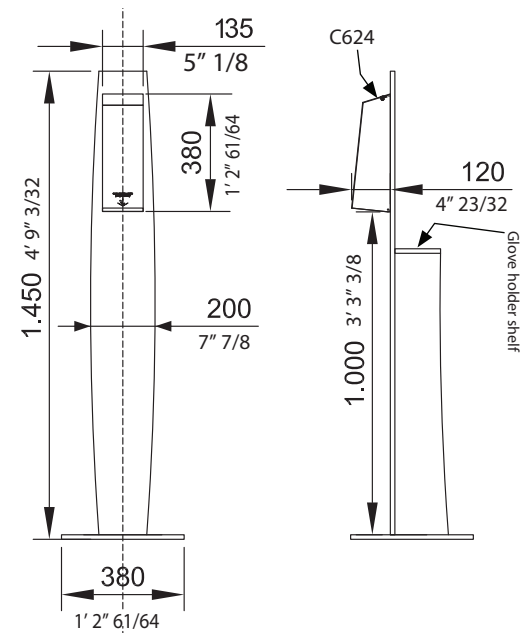

C624 DISPENSER

SOEMA®
Handcrafted Technology

HYGIENIC TOWER

C624 je najnoviji elektronski dispenser iz Soemine palete proizvoda, sa napajanjem na baterije ili el.energiju.

Spoljno kućište u dve verzije: nerđajući čelik AISI 304 ili termooblikovana čvrsta plastika, idelano se uklapaju u bilo koje okruženje.

Opremljen je anti-drip usisnim crevom (rotirajuća peristaltička pumpa) kako bi se izbeglo potencijalno blokiranje nakon duže pauze u radu.

Postojan u radu, čak i uz korišćenje gelova i tečnosti različite gustine.

Uređaj je izrađen od bakteriostaticnog materijala uz jednostavno servisiranje komponenti i održavanje, a usisno crevo se može oprati i dezinfikovati.

Dispenser je kompatibilan sa spremištima kapaciteta od 0,25L do 1L.

- x4 type C 1,5V
- 12 Vac
- Ø95mm Max
  0,25-1lt Ø3" 47/64 Max

C624 se može po potrebi montirati na vertikalni držač (higijenski totem) koji omogućava slobodno pozicioniranje.

Higijenski totem je izrađen od kompakt laminata 14mm debljine, sa fino obradjenim ivicama i uglovima.

Praktičan i spreman za upotrebu može se postaviti na svim mestima gde je dezinfekcija ruku ključni faktor u očuvanju zdravlja.

Sveden dizajn i dodatak u vidu police za rukavice, sa anti-vandal zaštitom čine ga diskretnim i jednostavnim za korišćenje.