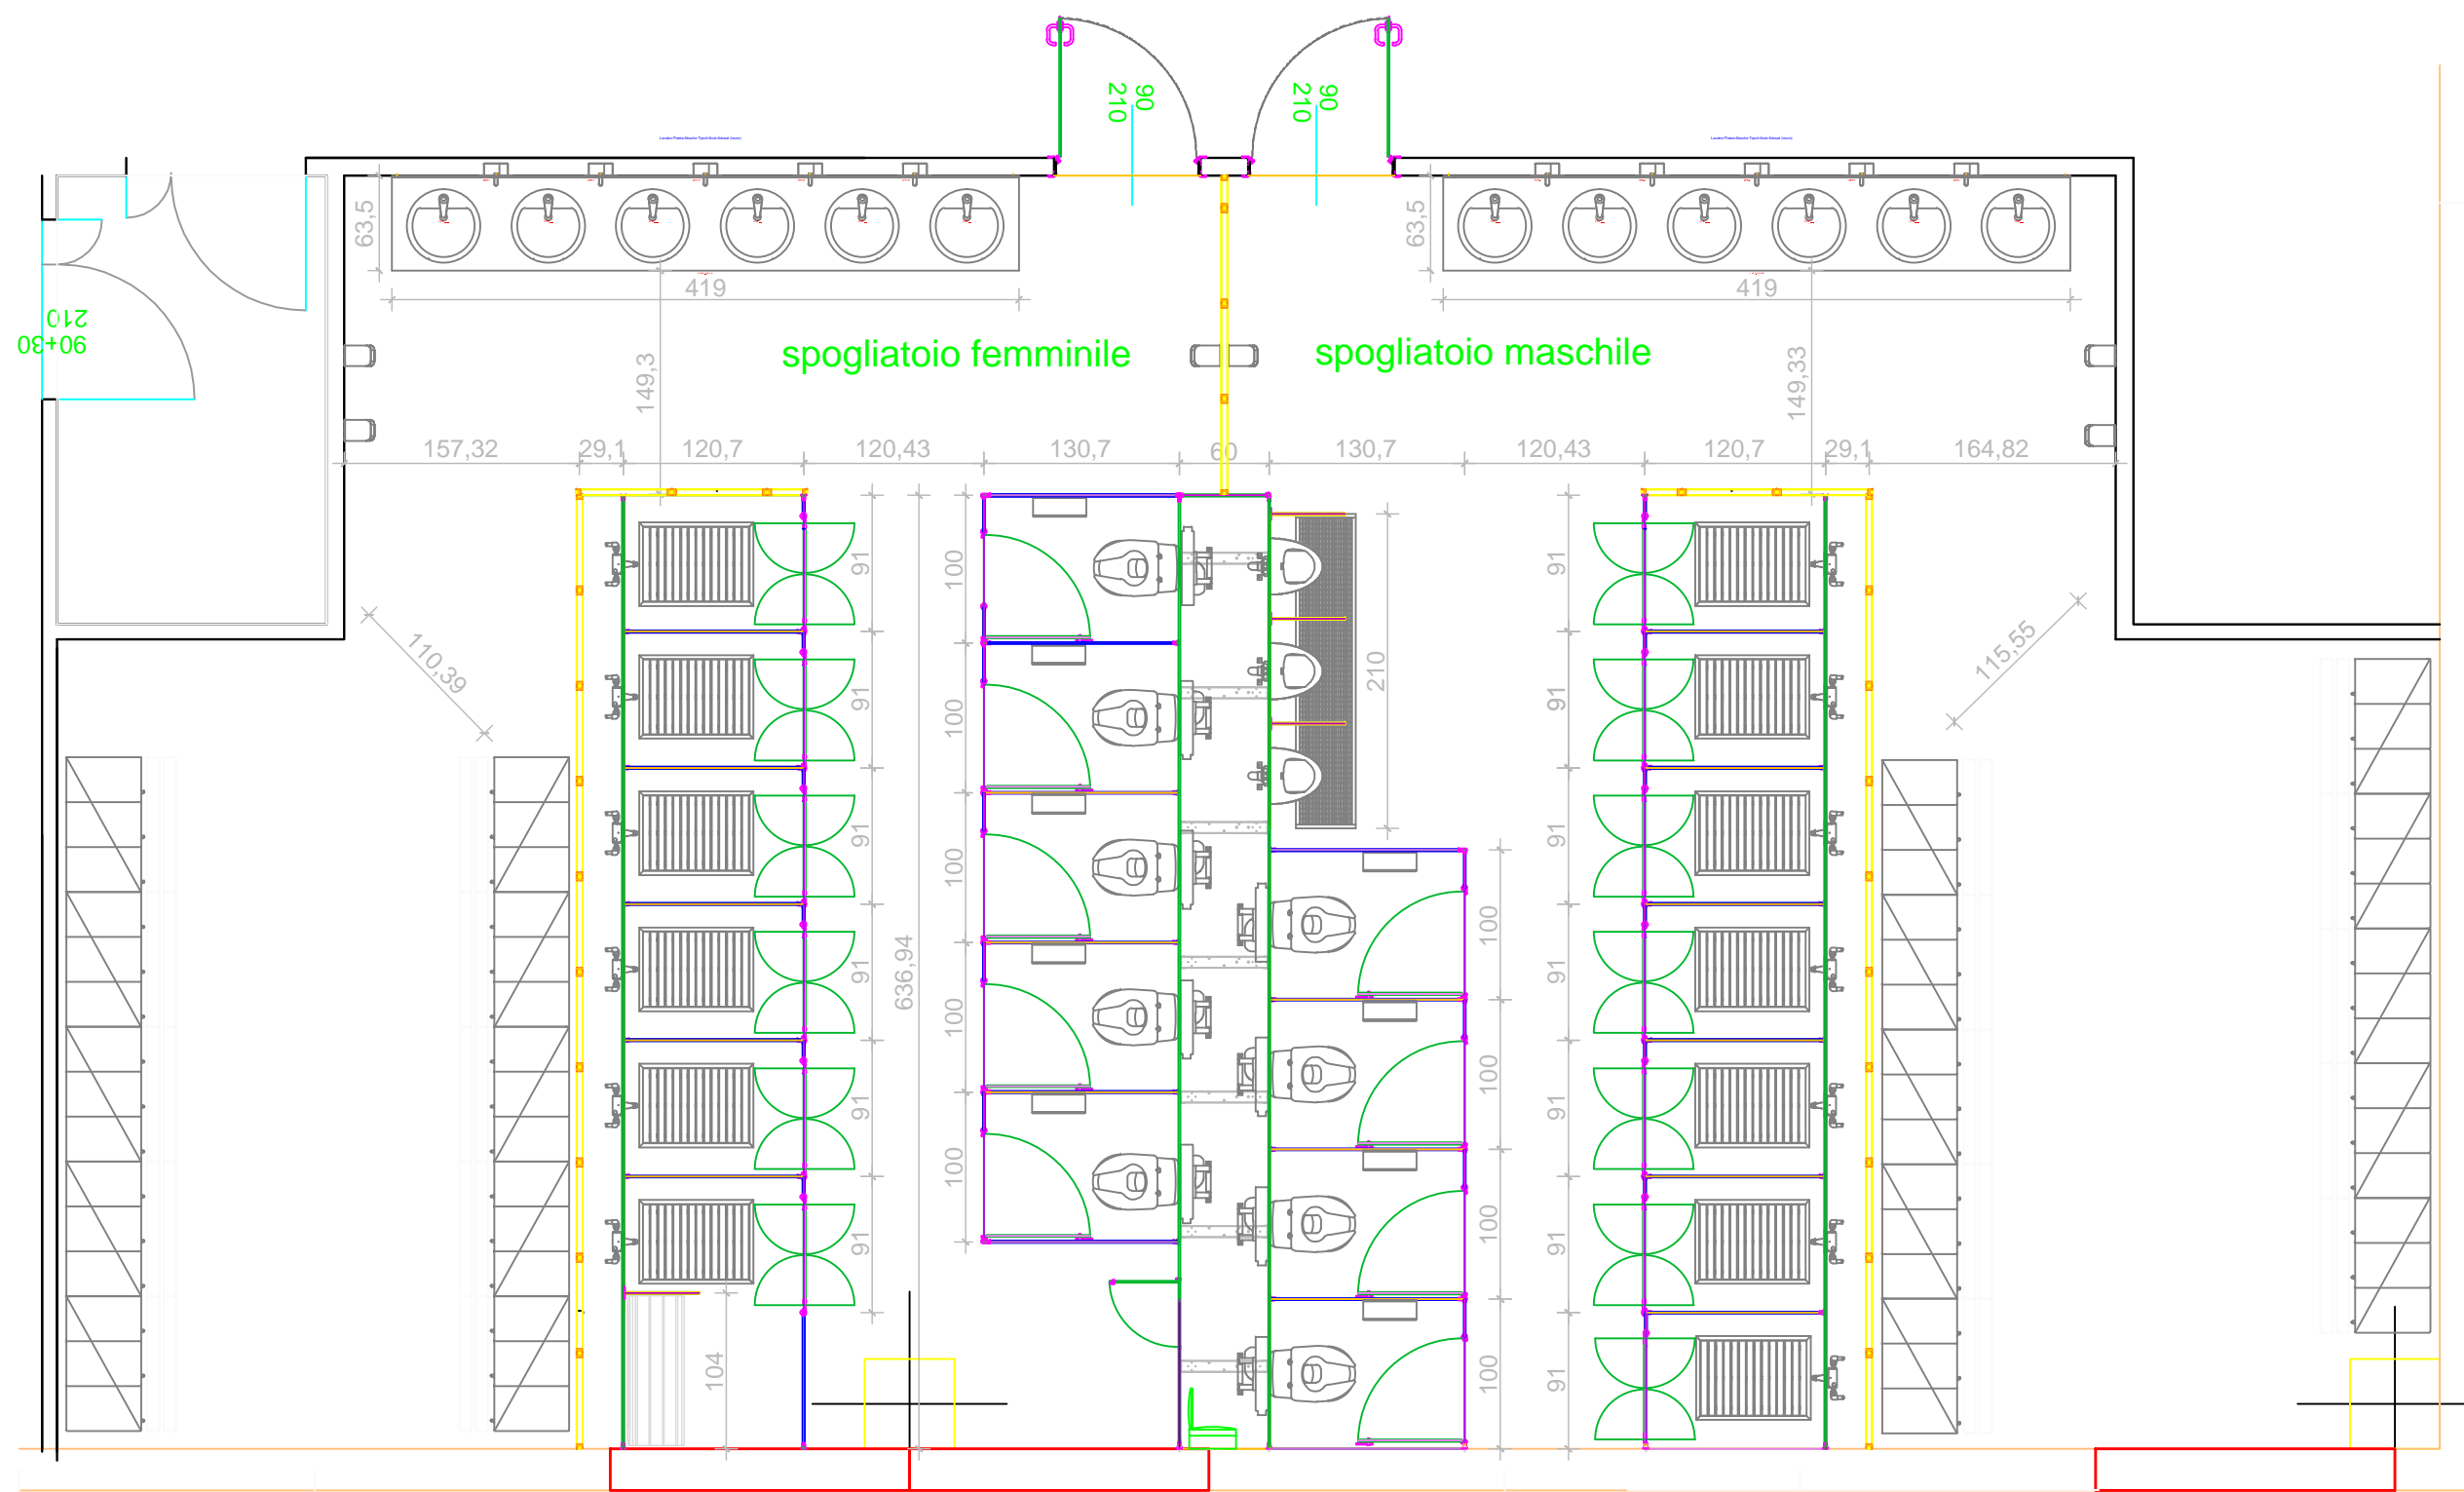

— Pregrade 14mm Pod/Plafon

— Pregrade 14mm H=2100 od poda

— Pregrade 14mm H=2100 uzdignute od poda za 200mm

□ Sendvič panel 82mm H=3000

RAZMERA:  
1 : xAutor:  
S. DjakovicDatum originalnog projekta:  
01/11/2013Datum izmene projekta:  
01/11/2013

SOEMA®

www.soema.it  
export@soema.it

Verzija: 01

Soemin predlog idejnog rešenja je izrađen u skladu sa projektom Klijenta.  
 Moli se Klijent da proveri sve mere i detalje pre nego što potvrdi iste za proizvodnju.