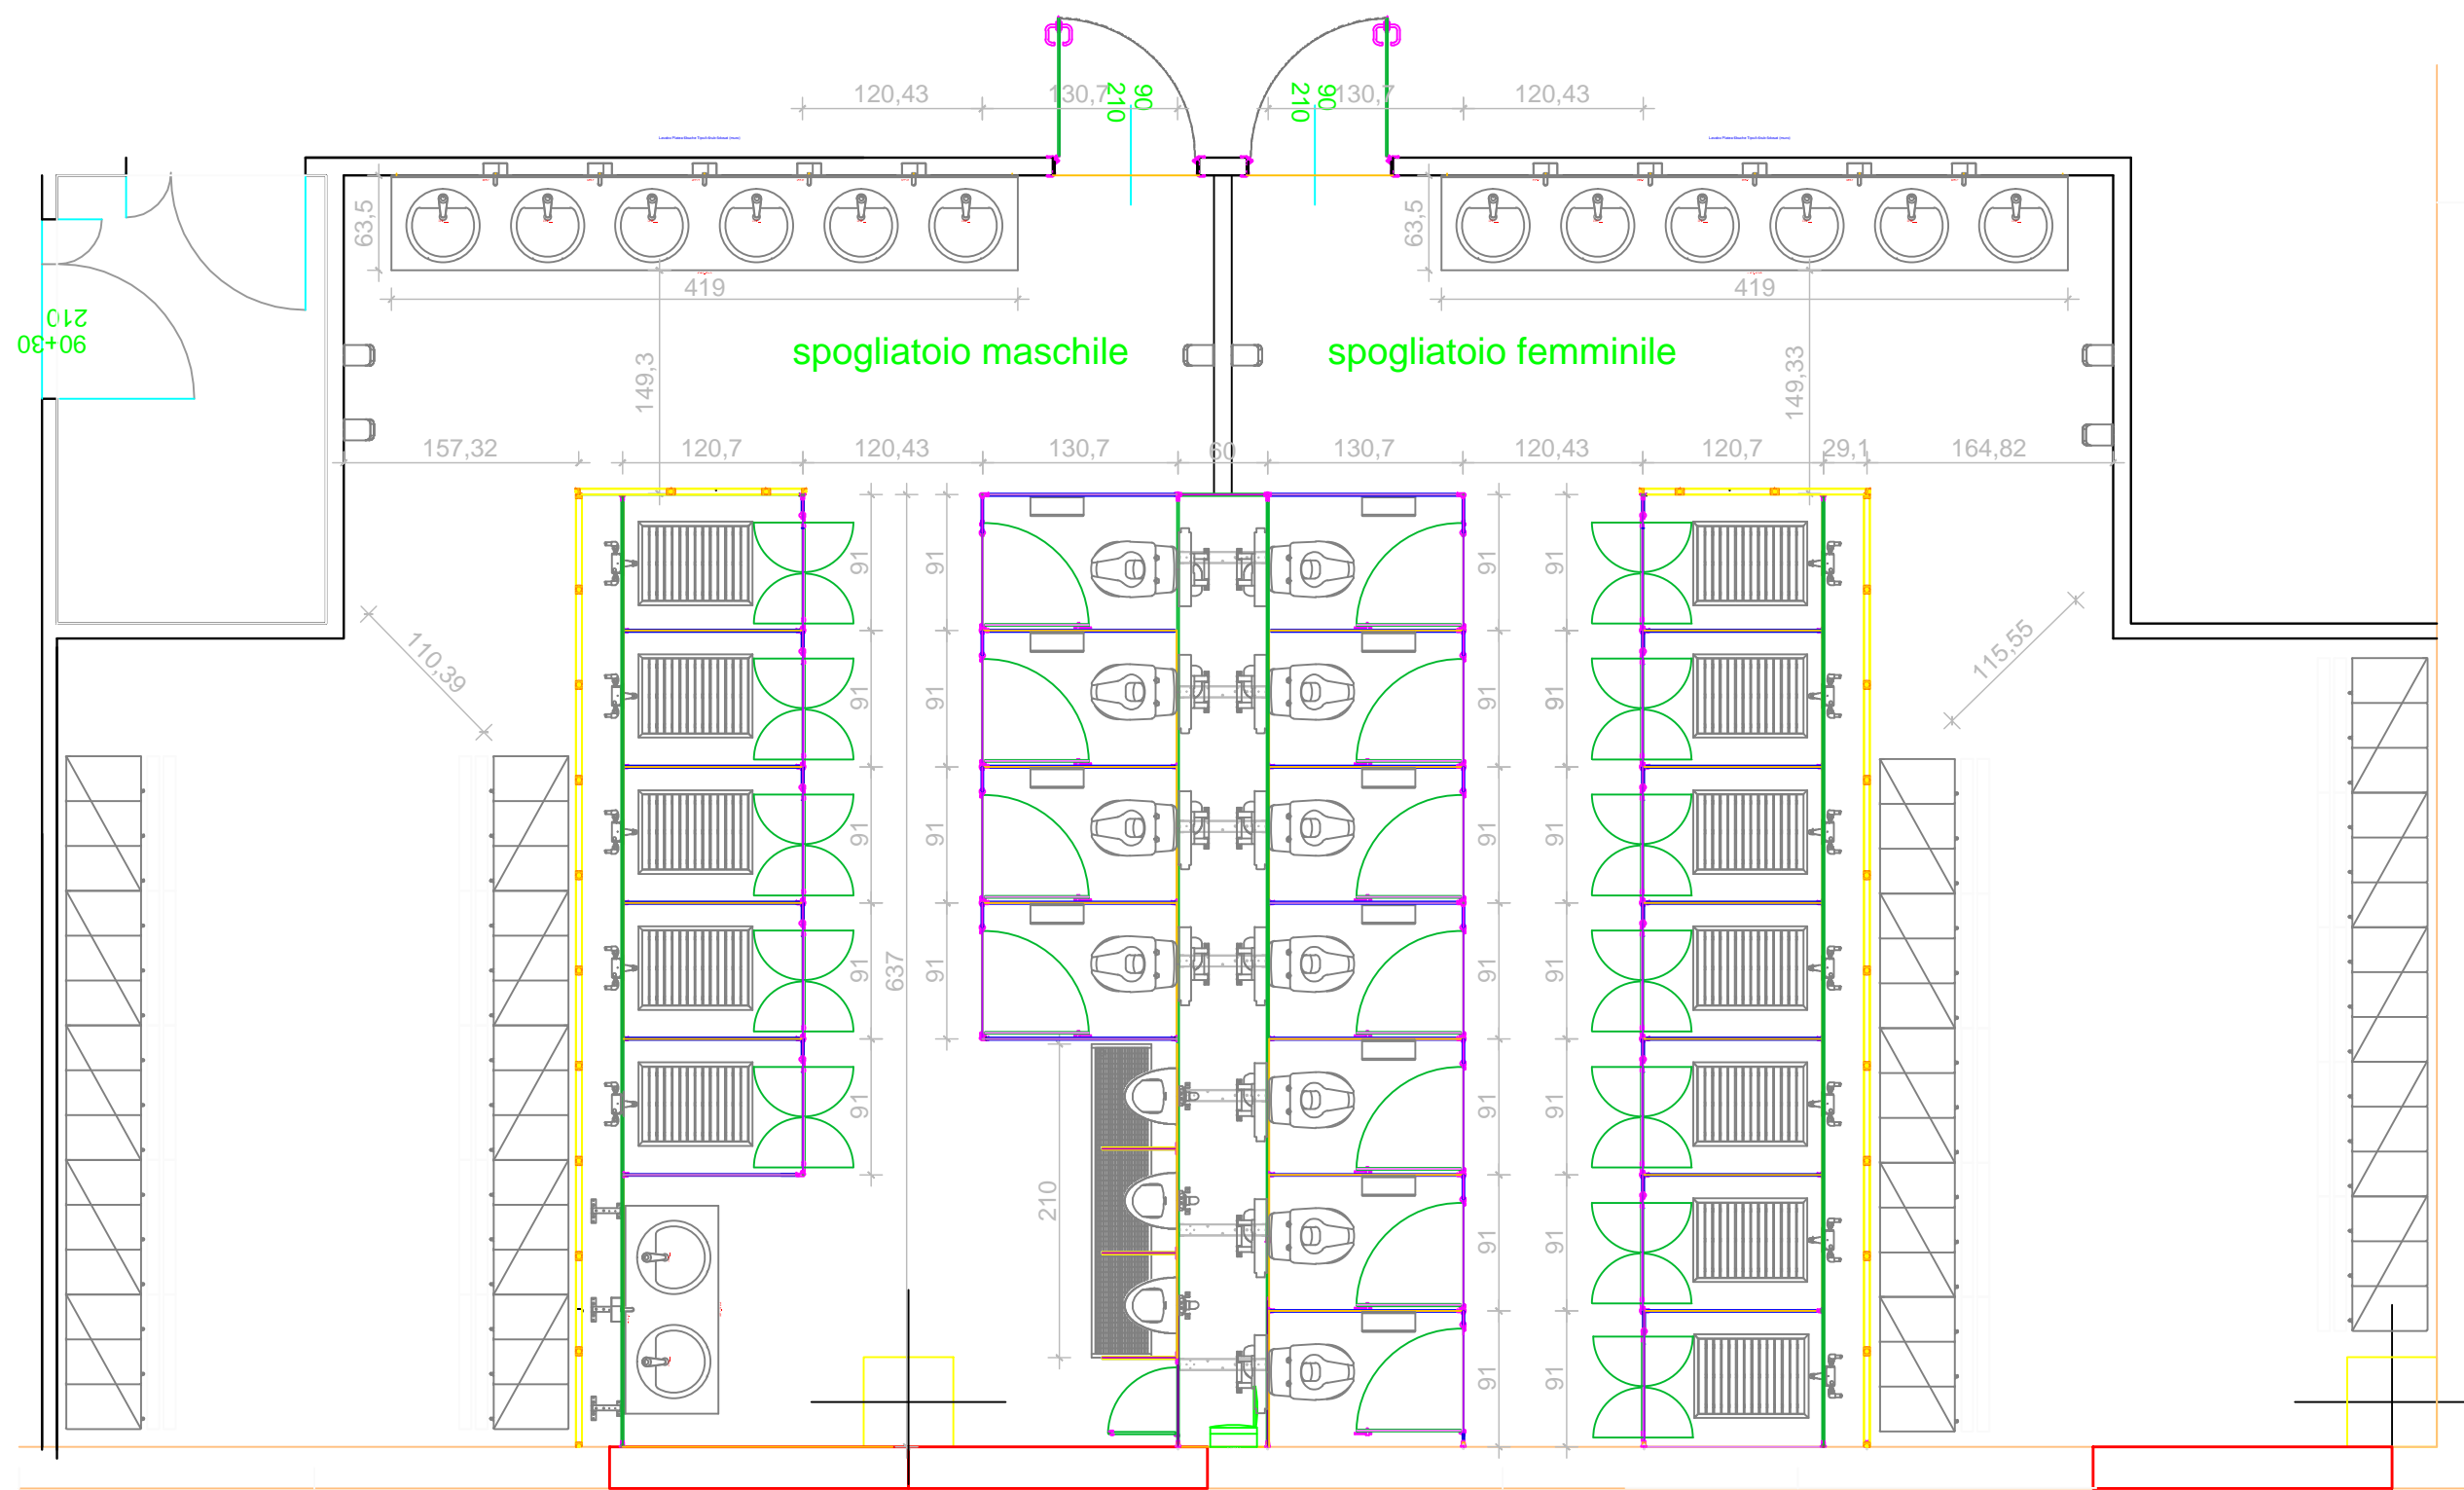

- Pregrade 14mm Pod/Plafon
- Pregrade 14mm H=2100 od poda
- Pregrade 14mm H=2100 uzdignute od poda za 200mm
- Sendvič panel 82mm H=3000

RAZMERA: 1 : x Autor: S. Djakovic
Datum originalnog projekta: 01/11/2013
Datum izmene projekta: 01/11/2013

SOEMA®
www.soema.it
export@soema.it

Verzija: 02

Soemin predlog idejnog rešenja je izrađen u skladu sa projektom Klijenta.
Moli se Klijent da proveri sve mere i detalje pre nego što potvrdi iste za proizvodnju.